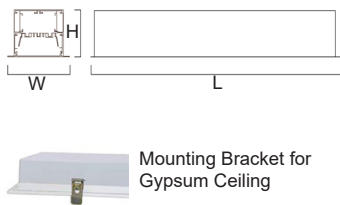

*Luminous Flux tolerance ±5% / **CCT Tolerance ±5%

Data is subject to change without notice.

POLAR DIAGRAM

ADDITIONAL OPTIONS

- 1-10V Analog Dimming
- DALI Digital Dimming
- G Gypsum Ceiling

SCHEMATIC

ORDERING CODE	L	W	H
30-ARCHLED 9575-A06	600	95	75
30-ARCHLED 9575-A12	1200	95	75
30-ARCHLED 9575-A15	1500	95	75
30-ARCHLED 9575-A18	1800	95	75
30-ARCHLED 9575-A24	2400	95	75

Dimensions are in mm

ORDERING GUIDE

30-ARCHLED 9575-A06-LT*15	830	840	865	15W	30-ARCHLED 9575-A18-LT*60	830	840	865	60W
30-ARCHLED 9575-A06-LT*20	830	840	865	20W	30-ARCHLED 9575-A18-LT*75	830	840	865	75W
30-ARCHLED 9575-A12-LT*30	830	840	865	30W	30-ARCHLED 9575-A24-LT*100	830	840	865	100W
30-ARCHLED 9575-A12-LT*40	830	840	865	40W					
					LT*				
30-ARCHLED 9575-A15-LT*45	830	840	865	45W	LTS - SAMSUNG				
30-ARCHLED 9575-A15-LT*60	830	840	865	60W	LTP - LUMILED				