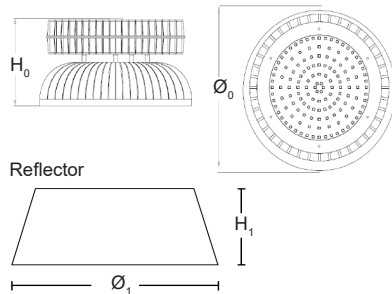

**SCHEMATIC**

ORDERING CODE			Reflector	
	Ø <sub>0</sub>	H <sub>0</sub>	Ø <sub>1</sub>	H <sub>1</sub>
35-WAREBAY 6050	225	125	344	125
35-WAREBAY 6100	280	145	420	140
35-WAREBAY 6150	280	150	437	140
35-WAREBAY 6200	350	178	480	285
35-WAREBAY 6250	410	280		
35-WAREBAY 6330	470	280		

Dimensions are in mm

**ORDERING GUIDE**

35-WAREBAY 6050-LT*50	830	840	865	50W	LT* LTS - SAMSUNG LTN - NICHIA
35-WAREBAY 6100-LT*100	830	840	857	100W	
35-WAREBAY 6150-LT*150	830	840	857	150W	
35-WAREBAY 6200-LT*200	830	840	857	200W	
35-WAREBAY 6250-LT*250	830	840	857	250W	
35-WAREBAY 6330-LT*330	830	840	857	330W	