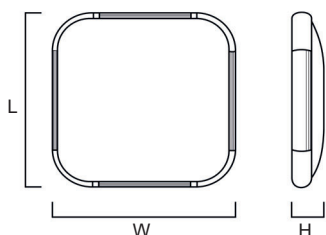

\*Luminous Flux tolerance ±5% / \*\*CCT Tolerance ±5%

Data is subject to change without notice.

**POLAR DIAGRAM**

**ADDITIONAL OPTIONS**

**EL3** Emergency Kit - 3 hrs

**SCHEMATIC**

ORDERING CODE	L	W	H
52-CEILINGSTAR-SPI320	300	300	100
52-CEILINGSTAR-SPI510	510	510	100

Dimensions are in mm

**ORDERING GUIDE**

52-CEILINGSTAR-SPI320-LT*20-830	20W	52-CEILINGSTAR-SPI510-LT*36-830	36W
52-CEILINGSTAR-SPI320-LT*20-840	20W	52-CEILINGSTAR-SPI510-LT*36-840	36W
52-CEILINGSTAR-SPI320-LT*20-865	20W	52-CEILINGSTAR-SPI510-LT*36-865	36W