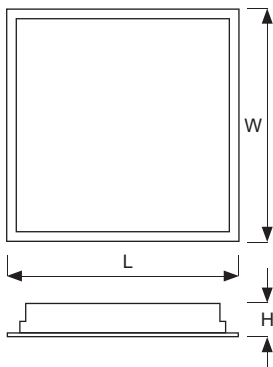

**SCHEMATIC**

ORDERING CODE	LAY-IN/GYPSUM CEILING			GYPSUM CUT-OUT	METAL CEILING		
	L	W	H		L	W	H
30-SNOWPRO-36W	595	595	65	570X570	599	599	65
30-SNOWPRO-36W 4X1	1195	295	65	1170X270	1199	299	65
30-SNOWPRO-75W 4X2	1195	595	65	1170X570	1199	599	65

Dimensions are in mm

**ORDERING GUIDE**

30-SNOWPRO-LT*36-	830	840	865		LT*
30-SNOWPRO-LT*36-	830	840	865	4X1	LTS - SAMSUNG
30-SNOWPRO-LT*75-	830	840	865	4X2	LTP - LUMILED

**ORDERING EXAMPLE**

LED RECESSED MODULAR SNOWPRO-LTP36-830/IP44